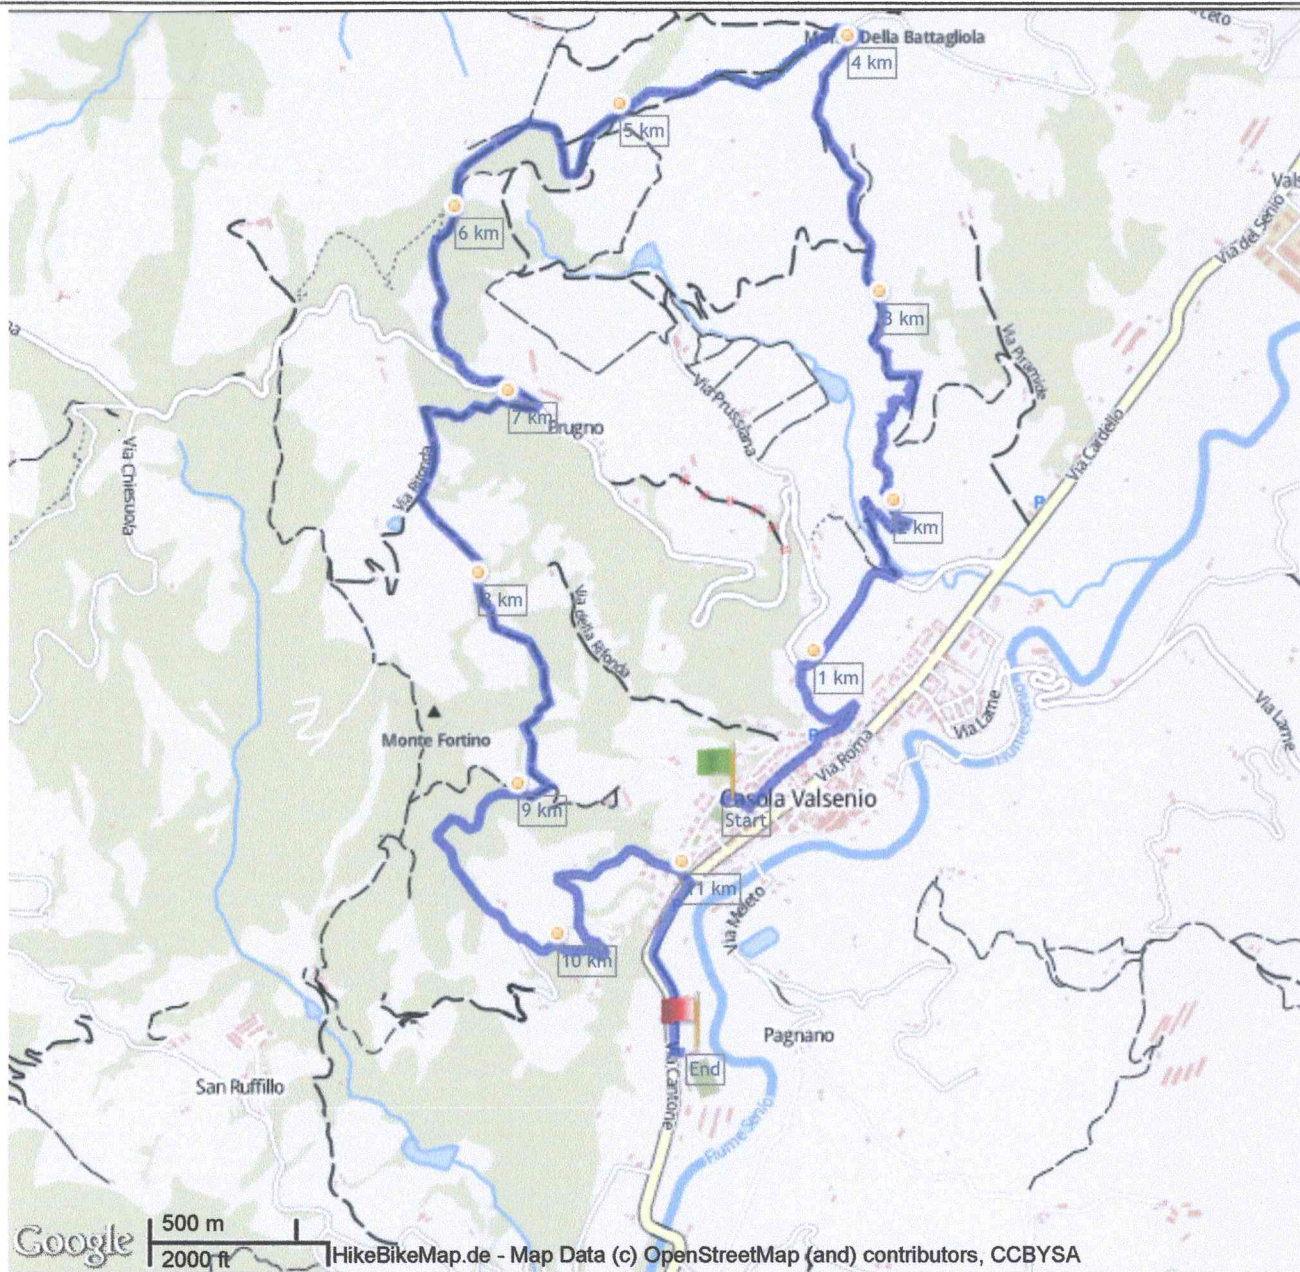

PERCORSO WALKING NORDIC WALKING 2 DA MASSIMOTABA - 11,71 KM - PERCORSO CIRCOLARE

Differenza altimetrica

273 Meter (Altezza da 204 Meter a 477 Meter)
Ascesa totale: 370 Meter, Discesa totale: 362 Meter